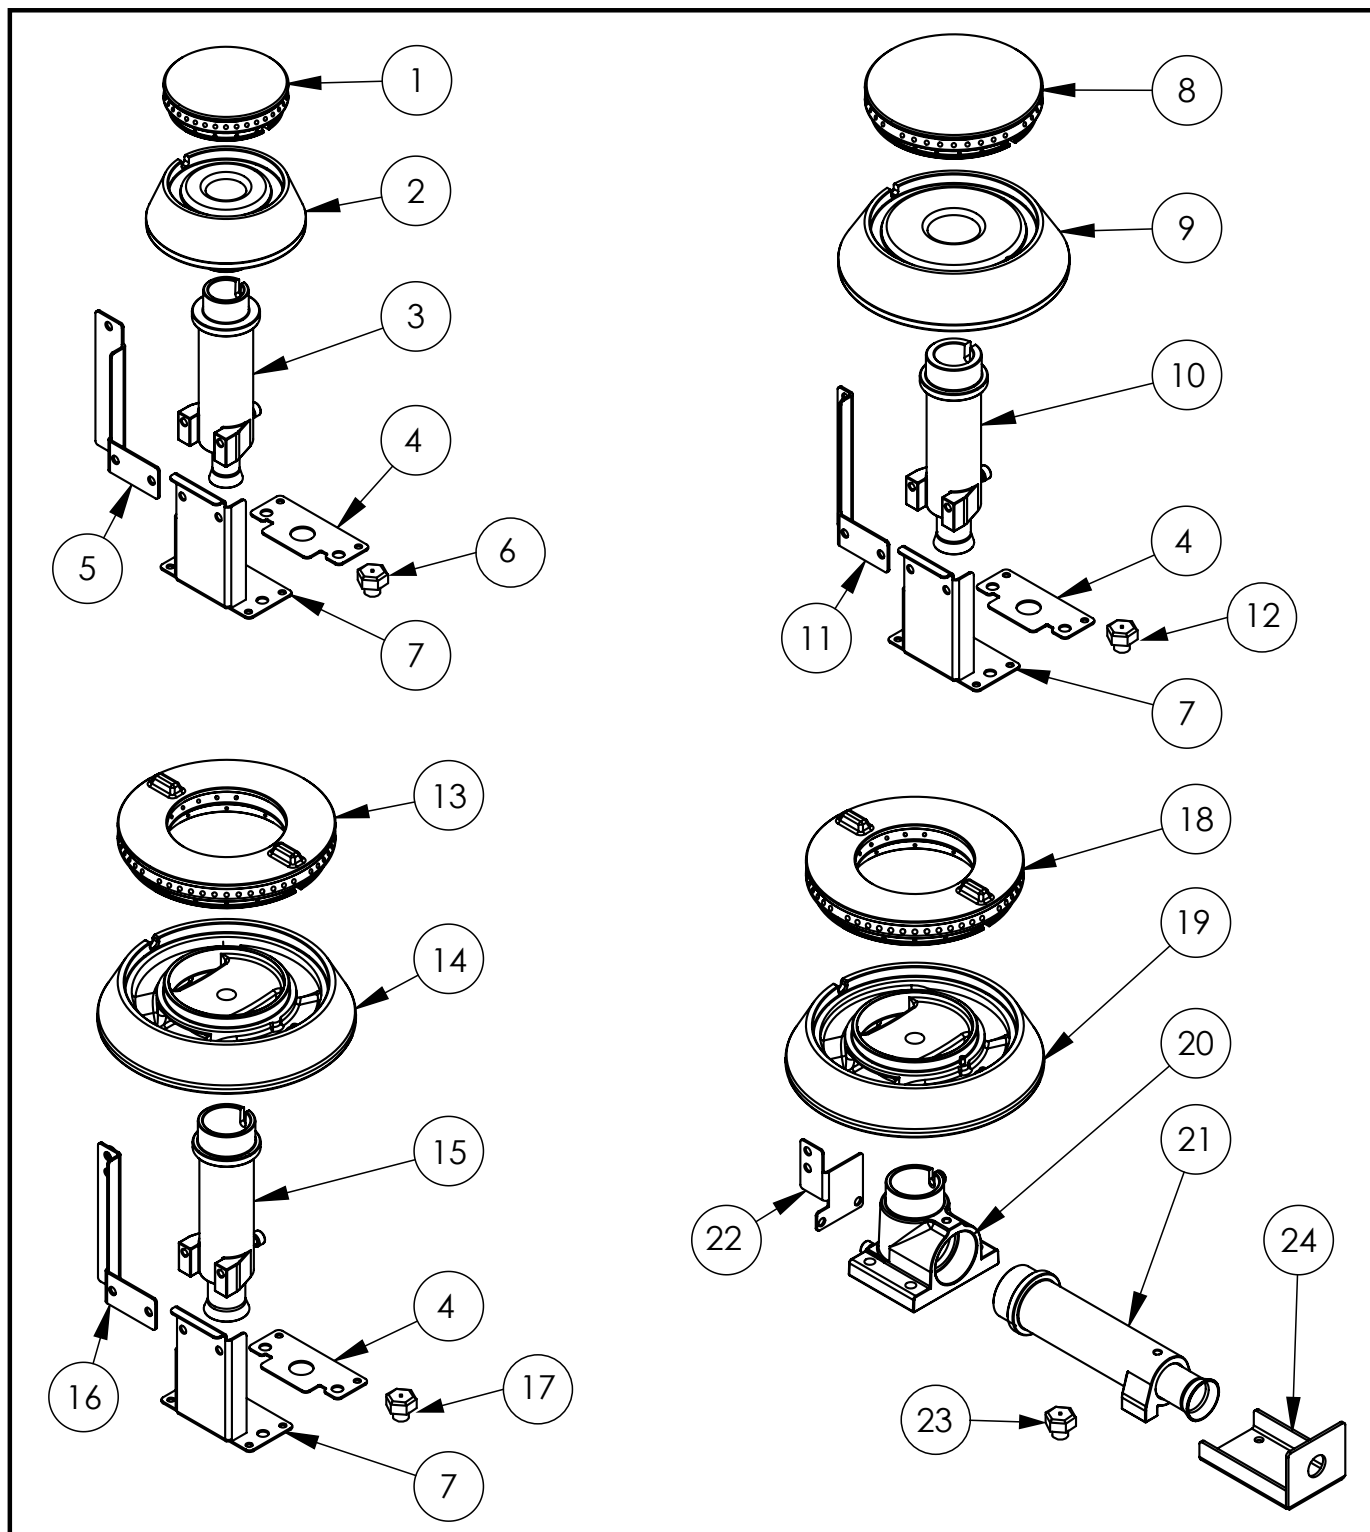

kuchnia gazowa, 4-palnikowa, skręcana, 700 mm, 20.5 kW, G30

Kod katalogowy: 978513

B

Nr części (V nr rys. nr części z rysunku)	Nazwa	Kod
V978513V03-A.01	Korpus	
V978513V03-A.02	Półka	
V978513V03-A.03	Noga prawa	
V978513V03-A.04	Noga lewa	
V978513V03-A.05	Ruszt 300x335	C009045
V978513V03-A.06	Termopara	C008081
V978513V03-A.07	Stopka 40x40	
V978513V03-A.08	Misa lewa	C011160
V978513V03-A.09	Nie dotyczy tego modelu produktu	
V978513V03-A.10	Misa prawa	C010501
V978513V03-A.11	Zawór	C008801
V978513V03-A.12	Kolektor	
V978513V03-A.13	Kolano	C009080
V978513V03-A.14	Pokręto Stalgast fi 70	C011161
V978513V03-A.15	Nakrętka z pierścieniem	C010733
V978513V03-A.16	Palnik pilota	C008078
V978513V03-A.17	Dysza palnika pilota	
V978513V03-B.01	Korona palnika 3.5kW	C009051
V978513V03-B.02	Korpus palnika 3.5kW	C009052
V978513V03-B.03	Inżektor 3.5kW	
V978513V03-B.04	Wzmocnienie wspornika palnika pionowego	
V978513V03-B.05	Wspornik pilota 3,5	
V978513V03-B.06	Dysza palnika 3,5 kw	C007535
V978513V03-B.07	Wspornik podstawy dyszy	
V978513V03-B.08	Korona palnika 5kW	C009053
V978513V03-B.09	Korpus palnika 5kW	C009054
V978513V03-B.10	Inżektor 5kW	
V978513V03-B.11	Wspornik pilota 5	C009081
V978513V03-B.12	Dysza palnika 5 kw	C007536
V978513V03-B.13	Korona palnika 7kW	C009040
V978513V03-B.14	Korpus palnika 7kW	C009027
V978513V03-B.15	Inżektor 7kW	
V978513V03-B.16	Wspornik pilota 7	
V978513V03-B.17	Dysza palnika 7 kw	C007537
V978513V03-B.18	Nie dotyczy tego modelu produktu	
V978513V03-B.19	Nie dotyczy tego modelu produktu	
V978513V03-B.20	Nie dotyczy tego modelu produktu	

Nr części (V nr rys. nr części z rysunku)	Nazwa	Kod
V978513V03-B.21	Nie dotyczy tego modelu produktu	
V978513V03-B.22	Nie dotyczy tego modelu produktu	
V978513V03-B.23	Nie dotyczy tego modelu produktu	
V978513V03-B.24	Nie dotyczy tego modelu produktu	