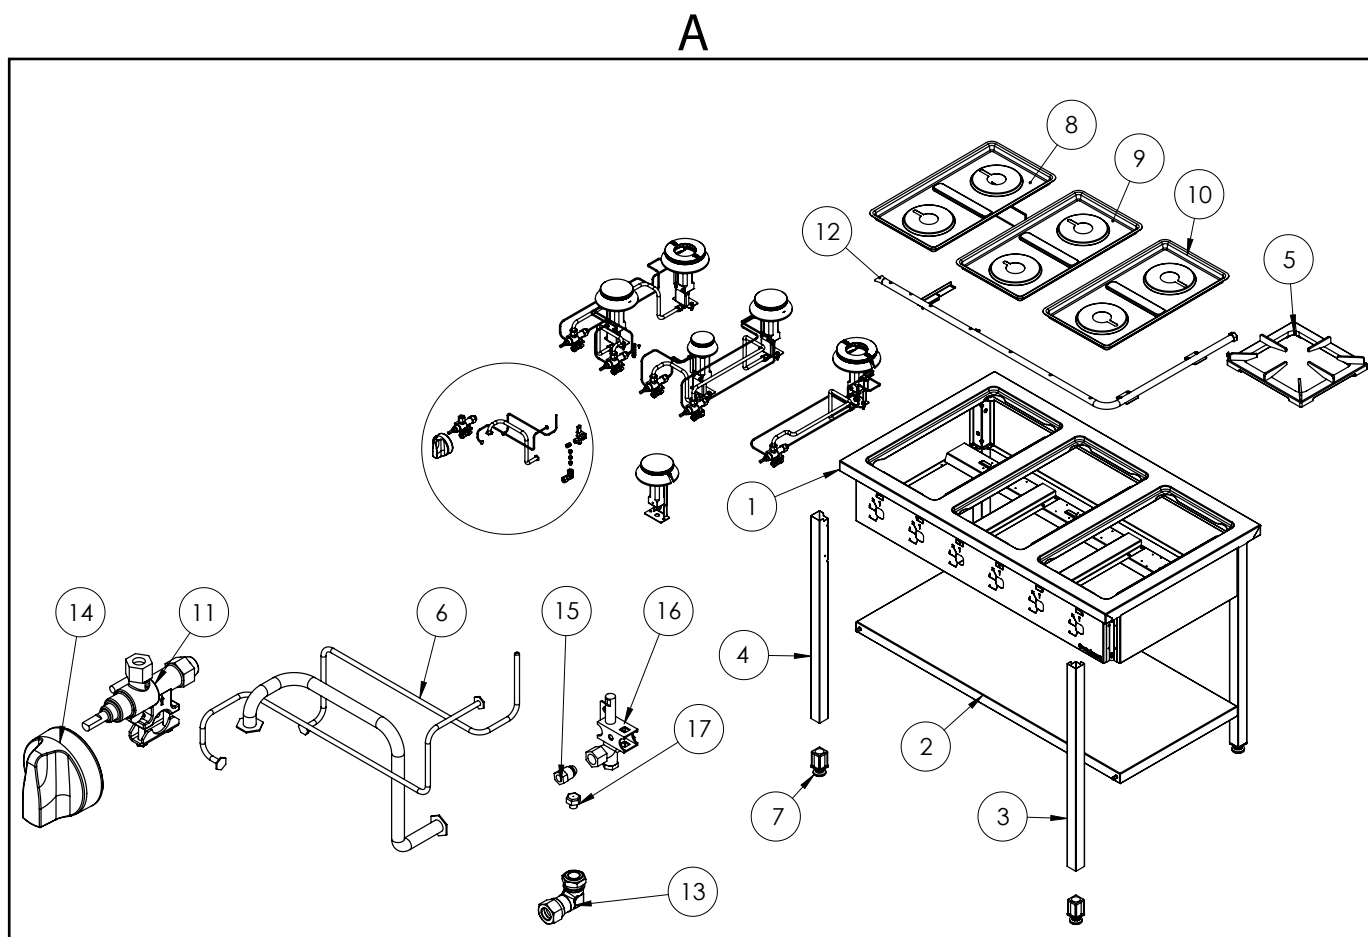

kuchnia gazowa, 4-palnikowa, skręcana, 700 mm, 20.5 kW, G30

Kod katalogowy: 978513

B

Nr części (V nr rys. nr części z rysunku)	Nazwa	Kod
V978513V03-A.01	Korpus	
V978513V03-A.02	Półka	
V978513V03-A.03	Noga prawa	
V978513V03-A.04	Noga lewa	
V978513V03-A.05	Ruszt 300x335	C009045
V978513V03-A.06	Termopara	C008081
V978513V03-A.07	Stopka 40x40	
V978513V03-A.08	Misa lewa	C011160
V978513V03-A.09	Nie dotyczy tego modelu produktu	
V978513V03-A.10	Misa prawa	C010501
V978513V03-A.11	Zawór	C008801
V978513V03-A.12	Kolektor	
V978513V03-A.13	Kolano	C009080
V978513V03-A.14	Pokręto Stalgast fi 70	C011161
V978513V03-A.15	Nakrętka z pierścieniem	C010733
V978513V03-A.16	Palnik pilota	C008078
V978513V03-A.17	Dysza palnika pilota	
V978513V03-B.01	Korona palnika 3.5kW	C009051
V978513V03-B.02	Korpus palnika 3.5kW	C009052
V978513V03-B.03	Inżektor 3.5kW	
V978513V03-B.04	Wzmocnienie wspornika palnika pionowego	
V978513V03-B.05	Wspornik pilota 3,5	
V978513V03-B.06	Dysza palnika 3,5 kw	C007535
V978513V03-B.07	Wspornik podstawy dyszy	
V978513V03-B.08	Korona palnika 5kW	C009053
V978513V03-B.09	Korpus palnika 5kW	C009054
V978513V03-B.10	Inżektor 5kW	
V978513V03-B.11	Wspornik pilota 5	C009081
V978513V03-B.12	Dysza palnika 5 kw	C007536
V978513V03-B.13	Korona palnika 7kW	C009040
V978513V03-B.14	Korpus palnika 7kW	C009027
V978513V03-B.15	Inżektor 7kW	
V978513V03-B.16	Wspornik pilota 7	
V978513V03-B.17	Dysza palnika 7 kw	C007537
V978513V03-B.18	Nie dotyczy tego modelu produktu	
V978513V03-B.19	Nie dotyczy tego modelu produktu	
V978513V03-B.20	Nie dotyczy tego modelu produktu	

Nr części (V nr rys. nr części z rysunku)	Nazwa	Kod
V978513V03-B.21	Nie dotyczy tego modelu produktu	
V978513V03-B.22	Nie dotyczy tego modelu produktu	
V978513V03-B.23	Nie dotyczy tego modelu produktu	
V978513V03-B.24	Nie dotyczy tego modelu produktu	